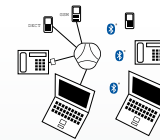

Konferensrum

< 16 personer

FÖR DECT MILJÖER Konftel 300W

Anslutning: DECT/GAP, mobil*, USB för VoIP.
Antal deltagare: Upp till 10.
Unika funktioner: Batteri med 60 tim taltid, inspelning på SD minneskort, konferensguide, linjeväljare.
DECT kompatibel med: Alcatel-Lucent, Aastra, Ascom, Avaya, Ericsson, Nortel, Panasonic, NEC-Philips, Siemens.
Certifierad för: Avaya, Siemens.
Fungerar med USB-anslutning till: Microsoft Lync, Skype och andra kommunikationsverktyg.

FLEXIBEL Konftel 60W

Anslutning: Till digital & IP systemtelefon, DECT*, mobil*, PC för VoIP. Med kabel eller trådlöst.
Antal deltagare: Upp till 6.
Antal deltagare med extramikrofoner: Upp till 10.
Unika funktioner: Bluetooth, flexibel.
Certifierad för: Avaya, Alcatel-Lucent, Siemens.